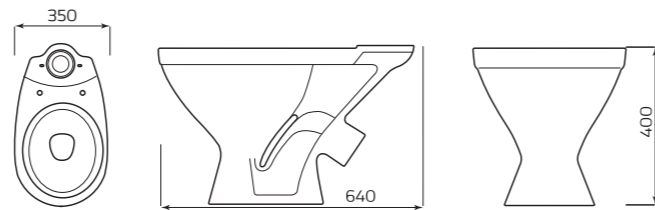

- 370ммx420ммx660мм
- ВЕС 15,5кг

УНИТАЗ «ОПТИМА»

ХАРАКТЕРИСТИКИ:

- ВОРОНКООБРАЗНАЯ ЧАША
- КОСОЙ ВЫПУСК

ГАБАРИТЫ:

- 350ммx400ммx640мм
- ВЕС 16,3кг

УНИТАЗ «КОМФОРТ»

ХАРАКТЕРИСТИКИ:

- ТАРЕЛЬЧАТАЯ ЧАША
- КОСОЙ ВЫПУСК

ГАБАРИТЫ:

- 360ммx400ммx660мм
- ВЕС 13,5кг

УНИТАЗ «УНИВЕРСАЛ»

ХАРАКТЕРИСТИКИ:

- ВОРОНКООБРАЗНАЯ ЧАША
- КОСОЙ ВЫПУСК

ГАБАРИТЫ:

- 350ммx400ммx640мм
- ВЕС 16кг

ПИССУАР «ДЕЛЬТА»

ХАРАКТЕРИСТИКИ:

- МОНТАЖ НАСТЕННЫЙ
- ПОДВОД ВОДЫ ВНЕШНИЙ

ГАБАРИТЫ:

- 305ммx420ммx320мм
- ВЕС 7,5кг

УНИТАЗ «УНИВЕРСАЛ» NEW 45°/90°

КОМПЛЕКТ:

- ВОРОНКООБРАЗНАЯ ЧАША
- КОСОЙ/ГОРИЗОНТАЛЬНЫЙ ВЫПУСК

ГАБАРИТЫ:

- 340ммx410ммx610мм
- ВЕС 16кг

УНИТАЗ «ДАЧНЫЙ»

ХАРАКТЕРИСТИКИ:

- ВОРОНКООБРАЗНАЯ ЧАША
- ВЕРТИКАЛЬНЫЙ ВЫПУСК

ГАБАРИТЫ:

- 345ммx380ммx460мм
- ВЕС 11,8кг

БАЧОК «УНИВЕРСАЛ» НИЖНЯЯ ПОДВОДКА