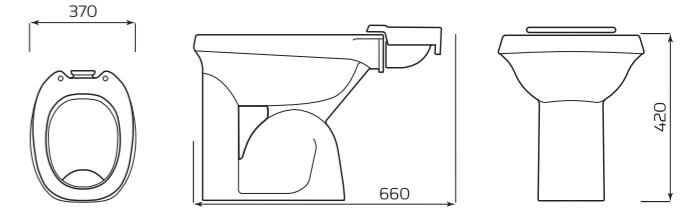

ХАРАКТЕРИСТИКИ:

- ВОРОНКООБРАЗНАЯ ЧАША
- НАГРУЗКА 200кг

ГАБАРИТЫ:

- 350ммx380ммx500мм
- ВЕС 14,4кг

УНИТАЗ «ЕРМАК»

ХАРАКТЕРИСТИКИ:

- ТАРЕЛЬЧАТАЯ ЧАША
- ВЕРТИКАЛЬНЫЙ ВЫПУСК

ГАБАРИТЫ:

- 370ммx420ммx660мм
- ВЕС 15,5кг

УНИТАЗ «ОПТИМА»

ХАРАКТЕРИСТИКИ:

- ВОРОНКООБРАЗНАЯ ЧАША
- КОСОЙ ВЫПУСК

ГАБАРИТЫ:

- 350ммx400ммx640мм
- ВЕС 16,3кг

УНИТАЗ «КОМФОРТ»

ХАРАКТЕРИСТИКИ:

- ТАРЕЛЬЧАТАЯ ЧАША
- КОСОЙ ВЫПУСК

ГАБАРИТЫ:

- 360ммx400ммx660мм
- ВЕС 13,5кг

УНИТАЗ «УНИВЕРСАЛ»

ХАРАКТЕРИСТИКИ:

- ВОРОНКООБРАЗНАЯ ЧАША
- КОСОЙ ВЫПУСК

ГАБАРИТЫ:

- 350ммx400ммx640мм
- ВЕС 16кг

ПИССУАР «ДЕЛЬТА»

ХАРАКТЕРИСТИКИ:

- МОНТАЖ НАСТЕННЫЙ
- ПОДВОД ВОДЫ ВНЕШНИЙ

ГАБАРИТЫ:

- 305ммx420ммx320мм
- ВЕС 7,5кг

УНИТАЗ «УНИВЕРСАЛ» NEW 45°/90°

КОМПЛЕКТ:

- ВОРОНКООБРАЗНАЯ ЧАША
- КОСОЙ/ГОРИЗОНТАЛЬНЫЙ ВЫПУСК