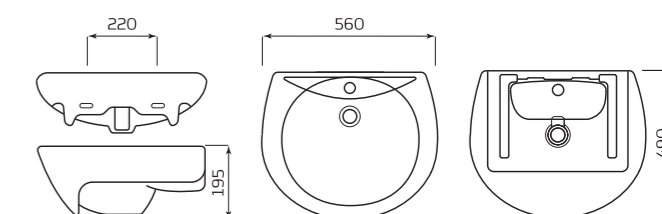

- С ОТВЕРСТИЕМ
- ПЕРЕЛИВ

МОНТАЖ:

- ТУМБА

ГАБАРИТЫ:

- УМЫВАЛЬНИК 2 ВЕЛИЧИНЫ
- 560ммx215ммx490мм
- ВЕС 13кг

УМЫВАЛЬНИК «БРАВО»

- ХАРАКТЕРИСТИКИ:**
- С ОТВЕРСТИЕМ
 - БЕЗ ОТВЕРСТИЯ

- ГАБАРИТЫ:**
- УМЫВАЛЬНИК 1 ВЕЛИЧИНЫ
 - 500ммx190ммx400мм
 - ВЕС 10,4кг