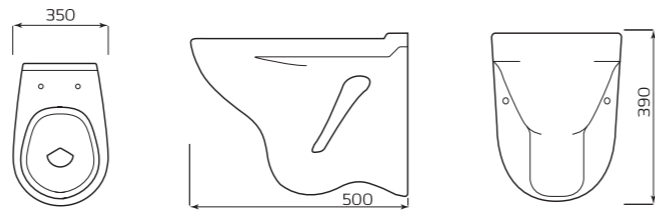

КОМПАКТ «УНИВЕРСАЛ» NEW 90°

- КОМПЛЕКТ:**
- УНИТАЗ «УНИВЕРСАЛ»
 - БАЧОК «УНИВЕРСАЛ»
 - НИЖНЯЯ ПОДВОДКА
 - СИДЕНЬЕ
 - КРЕПЛЕНИЕ
 - АРМАТУРА КНОПКА

- ГАБАРИТЫ:**
- 340ммx775ммx610мм
 - ВЕС 29кг

УНИТАЗ «АНТЕЙ» ПОДВЕСНОЙ

ХАРАКТЕРИСТИКИ:

- ВОРОНКООБРАЗНАЯ ЧАША
- НАГРУЗКА 200кг

ГАБАРИТЫ:

- 350ммx380ммx500мм
- ВЕС 14,4кг

УНИТАЗ «ЕРМАК»

ХАРАКТЕРИСТИКИ:

- ТАРЕЛЬЧАТАЯ ЧАША
- ВЕРТИКАЛЬНЫЙ ВЫПУСК

ГАБАРИТЫ:

- 370ммx420ммx660мм
- ВЕС 15,5кг

УНИТАЗ «ОПТИМА»

ХАРАКТЕРИСТИКИ:

- ВОРОНКООБРАЗНАЯ ЧАША
- КОСОЙ ВЫПУСК

ГАБАРИТЫ:

- 350ммx400ммx640мм
- ВЕС 16,3кг

УНИТАЗ «КОМФОРТ»

ХАРАКТЕРИСТИКИ: