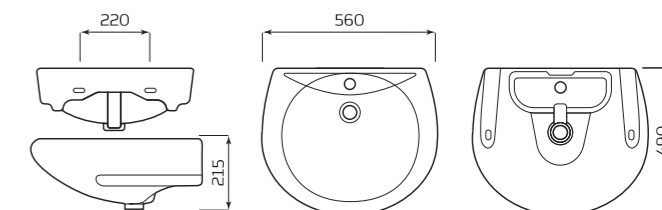

ХАРАКТЕРИСТИКИ:

- С ОТВЕРСТИЕМ
- ПЕРЕЛИВ

МОНТАЖ:

- КРОНШТЕЙНЫ 240мм
- ПОСТАМЕНТ

ГАБАРИТЫ:

- УМЫВАЛЬНИК 2 ВЕЛИЧИНЫ
- 560ммx215ммx490мм
- ВЕС 12,7кг

УМЫВАЛЬНИК «ОПТИМА» МЕБЕЛЬНЫЙ

ХАРАКТЕРИСТИКИ: