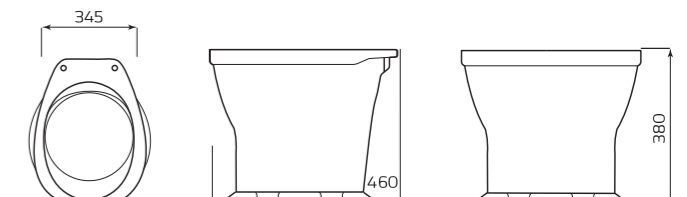

ПИССУАР «ДЕЛЬТА»

ХАРАКТЕРИСТИКИ:

- МОНТАЖ НАСТЕННЫЙ
- ПОДВОД ВОДЫ ВНЕШНИЙ

ГАБАРИТЫ:

- 305ммx420ммx320мм
- ВЕС 7,5кг

УНИТАЗ «УНИВЕРСАЛ» NEW 45°/90°

КОМПЛЕКТ:

- ВОРОНКООБРАЗНАЯ ЧАША
- КОСОЙ/ГОРИЗОНТАЛЬНЫЙ ВЫПУСК

ГАБАРИТЫ:

- 340ммx410ммx610мм
- ВЕС 16кг

УНИТАЗ «ДАЧНЫЙ»

ХАРАКТЕРИСТИКИ:

- ВОРОНКООБРАЗНАЯ ЧАША
- ВЕРТИКАЛЬНЫЙ ВЫПУСК

ГАБАРИТЫ:

- 345ммx380ммx460мм
- ВЕС 11,8кг

БАЧОК «УНИВЕРСАЛ» НИЖНЯЯ ПОДВОДКА

ХАРАКТЕРИСТИКИ:

- НИЖНЯЯ ПОДВОДКА
- АРМАТУРА КНОПКА/ШТОК

ГАБАРИТЫ:

- 380ммx365ммx195мм
- ВЕС 10,5кг

БАЧОК «УНИВЕРСАЛ» БОКОВАЯ ПОДВОДКА

ХАРАКТЕРИСТИКИ:

- БОКОВАЯ ПОДВОДКА
- АРМАТУРА КНОПКА/ШТОК

ГАБАРИТЫ: