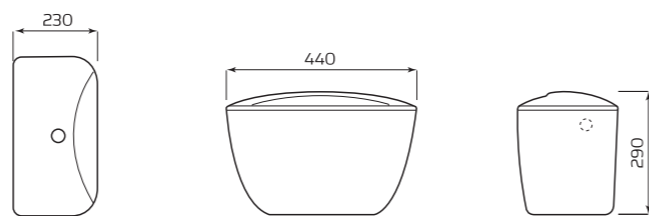

ГАБАРИТЫ:

- 340ммx410ммx610мм
- ВЕС 16кг

УНИТАЗ «ДАЧНЫЙ»

ХАРАКТЕРИСТИКИ:

- ВОРОНКООБРАЗНАЯ ЧАША
- ВЕРТИКАЛЬНЫЙ ВЫПУСК

ГАБАРИТЫ:

- 345ммx380ммx460мм
- ВЕС 11,8кг

БАЧОК «УНИВЕРСАЛ» НИЖНЯЯ ПОДВОДКА

- 380ммx365ммx195мм
- ВЕС 10,5кг

БАЧОК «КОМФОРТ» БОКОВАЯ ПОДВОДКА

ХАРАКТЕРИСТИКИ:

- БОКОВАЯ ПОДВОДКА
- АРМАТУРА КНОПКА/ШТОК

ГАБАРИТЫ:

- 440ммx290ммx230мм
- ВЕС 11,2кг

ПОЛОЧКА К БАЧКУ «КОМФОРТ»

ГАБАРИТЫ: