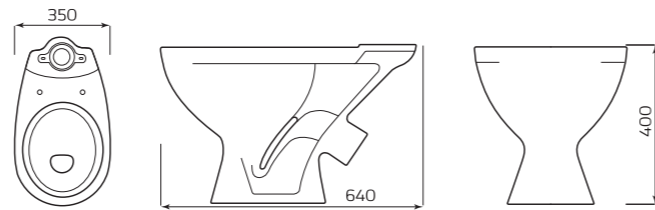

ХАРАКТЕРИСТИКИ:

- ВОРОНКООБРАЗНАЯ ЧАША
- НАГРУЗКА 200кг

ГАБАРИТЫ:

- 350ммx380ммx500мм
- ВЕС 14,4кг

УНИТАЗ «ЕРМАК»

ХАРАКТЕРИСТИКИ:

- ТАРЕЛЬЧАТАЯ ЧАША
- ВЕРТИКАЛЬНЫЙ ВЫПУСК

ГАБАРИТЫ:

- 370ммx420ммx660мм
- ВЕС 15,5кг

УНИТАЗ «ОПТИМА»

ХАРАКТЕРИСТИКИ:

- ВОРОНКООБРАЗНАЯ ЧАША
- КОСОЙ ВЫПУСК

ГАБАРИТЫ:

- 350ммx400ммx640мм
- ВЕС 16,3кг

УНИТАЗ «КОМФОРТ»

ХАРАКТЕРИСТИКИ:

- ТАРЕЛЬЧАТАЯ ЧАША
- КОСОЙ ВЫПУСК

ГАБАРИТЫ:

- 360ммx400ммx660мм
- ВЕС 13,5кг

УНИТАЗ «УНИВЕРСАЛ»

ХАРАКТЕРИСТИКИ:

- ВОРОНКООБРАЗНАЯ ЧАША
- КОСОЙ ВЫПУСК

ГАБАРИТЫ:

- 350ммx400ммx640мм
- ВЕС 16кг

ПИССУАР «ДЕЛЬТА»

ХАРАКТЕРИСТИКИ:

- МОНТАЖ НАСТЕННЫЙ
- ПОДВОД ВОДЫ ВНЕШНИЙ

ГАБАРИТЫ:

- 305ммx420ммx320мм
- ВЕС 7,5кг

УНИТАЗ «УНИВЕРСАЛ» NEW 45°/90°

КОМПЛЕКТ:

- ВОРОНКООБРАЗНАЯ ЧАША
- КОСОЙ/ГОРИЗОНТАЛЬНЫЙ ВЫПУСК