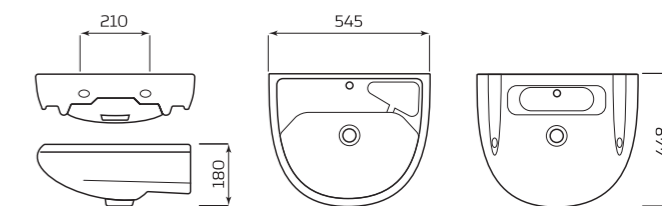

УМЫВАЛЬНИК «ПАРУС»

ХАРАКТЕРИСТИКИ:

- С ОТВЕРСТИЕМ
- БЕЗ ПЕРЕЛИВА

МОНТАЖ:

- КРОНШТЕЙНЫ 240мм
- ПОСТАМЕНТ

ГАБАРИТЫ:

- УМЫВАЛЬНИК 2 ВЕЛИЧИНЫ
- 545ммx448ммx180мм
- ВЕС 12,7кг

УМЫВАЛЬНИК «ОПТИМА»

ХАРАКТЕРИСТИКИ:

- С ОТВЕРСТИЕМ
- ПЕРЕЛИВ

МОНТАЖ:

- КРОНШТЕЙНЫ 240мм
- ПОСТАМЕНТ

ГАБАРИТЫ:

- УМЫВАЛЬНИК 2 ВЕЛИЧИНЫ
- 560ммx215ммx490мм
- ВЕС 12,7кг

УМЫВАЛЬНИК «ОПТИМА» МЕБЕЛЬНЫЙ

ХАРАКТЕРИСТИКИ: