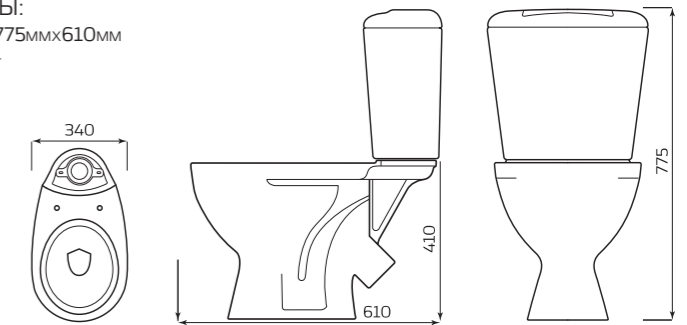

- КОМПЛЕКТ:**
- УНИТАЗ «КОМФОРТ» ЦОП
 - БАЧОК «УНИВЕРСАЛ»
 - БОКОВАЯ ПОДВОДКА
 - СИДЕНЬЕ
 - КРЕПЛЕНИЕ
 - АРМАТУРЫ ШТОК

- ГАБАРИТЫ:**
- 350ммx770ммx625мм
 - ВЕС 29кг

КОМПЛЕКТ «КОМФОРТ»

- КОМПЛЕКТ:**
- УНИТАЗ «КОМФОРТ»
 - БАЧОК «КОМФОРТ»
 - БОКОВАЯ ПОДВОДКА
 - МАНЖЕТ
 - ПОЛОЧКА
 - СИДЕНЬЕ
 - КРЕПЛЕНИЕ
 - АРМАТУРА ШТОК

- ГАБАРИТЫ:**
- 360ммx710ммx660мм
 - ВЕС 30кг

КОМПАКТ «УНИВЕРСАЛ» NEW 45°

- КОМПЛЕКТ:**
- УНИТАЗ «УНИВЕРСАЛ»
 - БАЧОК «УНИВЕРСАЛ»
 - НИЖНЯЯ ПОДВОДКА
 - СИДЕНЬЕ
 - КРЕПЛЕНИЕ
 - АРМАТУРА КНОПКА

- ГАБАРИТЫ:**
- 340ммx775ммx610мм
 - ВЕС 29кг