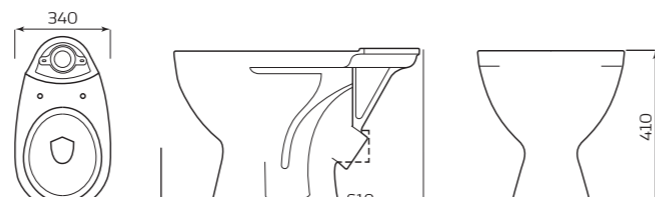

- 370ммx420ммx660мм
- ВЕС 15,5кг

УНИТАЗ «ОПТИМА»

ХАРАКТЕРИСТИКИ:

- ВОРОНКООБРАЗНАЯ ЧАША
- КОСОЙ ВЫПУСК

ГАБАРИТЫ:

- 350ммx400ммx640мм
- ВЕС 16,3кг

УНИТАЗ «КОМФОРТ»

ХАРАКТЕРИСТИКИ:

- ТАРЕЛЬЧАТАЯ ЧАША
- КОСОЙ ВЫПУСК

ГАБАРИТЫ:

- 360ммx400ммx660мм
- ВЕС 13,5кг

УНИТАЗ «УНИВЕРСАЛ»

ХАРАКТЕРИСТИКИ:

- ВОРОНКООБРАЗНАЯ ЧАША
- КОСОЙ ВЫПУСК

ГАБАРИТЫ:

- 350ммx400ммx640мм
- ВЕС 16кг

ПИССУАР «ДЕЛЬТА»

ХАРАКТЕРИСТИКИ:

- МОНТАЖ НАСТЕННЫЙ
- ПОДВОД ВОДЫ ВНЕШНИЙ

ГАБАРИТЫ:

- 305ммx420ммx320мм
- ВЕС 7,5кг

УНИТАЗ «УНИВЕРСАЛ» NEW 45°/90°

КОМПЛЕКТ:

- ВОРОНКООБРАЗНАЯ ЧАША
- КОСОЙ/ГОРИЗОНТАЛЬНЫЙ ВЫПУСК

ГАБАРИТЫ:

- 340ммx410ммx610мм
- ВЕС 16кг

УНИТАЗ «ДАЧНЫЙ»

ХАРАКТЕРИСТИКИ:

- ВОРОНКООБРАЗНАЯ ЧАША
- ВЕРТИКАЛЬНЫЙ ВЫПУСК

ГАБАРИТЫ:

- 345ммx380ммx460мм
- ВЕС 11,8кг

БАЧОК «УНИВЕРСАЛ» НИЖНЯЯ ПОДВОДКА