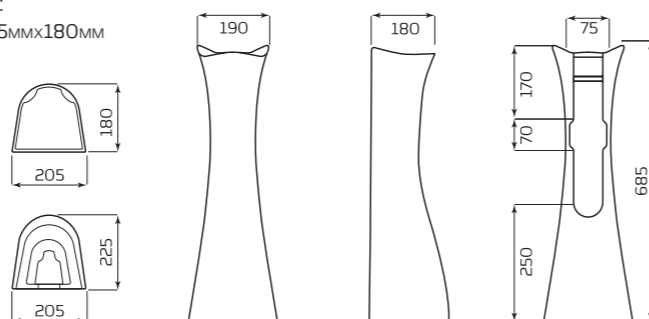

ТЮЛЬПАН «ПАРУС»

ХАРАКТЕРИСТИКИ:
 • УМЫВАЛЬНИК «ПАРУС»
 • ПОСТАМЕНТ «АНТЕЙ»

ГАБАРИТЫ:
 • 545ммx890ммx448мм
 • ВЕС 21,9кг

ПОСТАМЕНТ «САЛЮТ»

ВАРИАНТЫ:
 • УМЫВАЛЬНИК «ВОДОЛЕЙ»
 • УМЫВАЛЬНИК «ОПТИМА»
 • УМЫВАЛЬНИК «АНТЕЙ»
 • УМЫВАЛЬНИК «ПАРУС»

ГАБАРИТЫ:
 • 190ммx685ммx180мм
 • ВЕС 10,2кг

ТЮЛЬПАН «АНТЕЙ»

ХАРАКТЕРИСТИКИ:
 • УМЫВАЛЬНИК «АНТЕЙ»
 • ПОСТАМЕНТ «АНТЕЙ»

ГАБАРИТЫ:
 • 550ммx890ммx445мм
 • ВЕС 21,1кг

ПОСТАМЕНТ «АНТЕЙ»

ВАРИАНТЫ:
 • УМЫВАЛЬНИК «ВОДОЛЕЙ»
 • УМЫВАЛЬНИК «ОПТИМА»
 • УМЫВАЛЬНИК «АНТЕЙ»
 • УМЫВАЛЬНИК «ПАРУС»