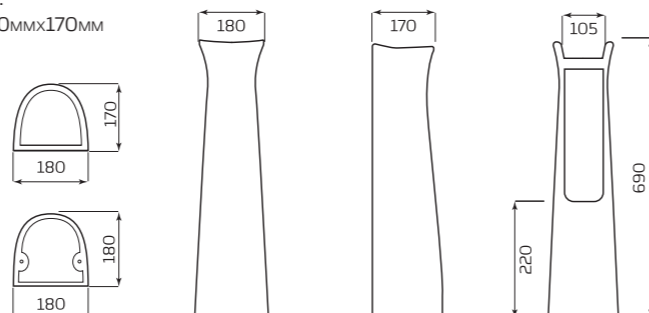

ТЮЛЬПАН «ПАРУС»

ХАРАКТЕРИСТИКИ:
 • УМЫВАЛЬНИК «ПАРУС»
 • ПОСТАМЕНТ «АНТЕЙ»

ГАБАРИТЫ:
 • 545ммx890ммx448мм
 • ВЕС 21,9кг

ПОСТАМЕНТ «САЛЮТ»

ВАРИАНТЫ:
 • УМЫВАЛЬНИК «ВОДОЛЕЙ»
 • УМЫВАЛЬНИК «ОПТИМА»
 • УМЫВАЛЬНИК «АНТЕЙ»
 • УМЫВАЛЬНИК «ПАРУС»

ГАБАРИТЫ:
 • 190ммx685ммx180мм
 • ВЕС 10,2кг

ТЮЛЬПАН «АНТЕЙ»

ХАРАКТЕРИСТИКИ:
 • УМЫВАЛЬНИК «АНТЕЙ»
 • ПОСТАМЕНТ «АНТЕЙ»

ГАБАРИТЫ:
 • 550ммx890ммx445мм
 • ВЕС 21,1кг

ПОСТАМЕНТ «АНТЕЙ»

ВАРИАНТЫ:
 • УМЫВАЛЬНИК «ВОДОЛЕЙ»
 • УМЫВАЛЬНИК «ОПТИМА»
 • УМЫВАЛЬНИК «АНТЕЙ»
 • УМЫВАЛЬНИК «ПАРУС»

ГАБАРИТЫ:
 • 180ммx690ммx170мм
 • ВЕС 9,2кг

ТЮЛЬПАН «ОПТИМА»

ХАРАКТЕРИСТИКИ:
 • УМЫВАЛЬНИК «ОПТИМА»
 • ПОСТАМЕНТ «АНТЕЙ»
 • ПОСТАМЕНТ «САЛЮТ»

ГАБАРИТЫ:
 • 560ммx890ммx490мм
 • ВЕС 21,9кг

100% ФАРФОР

изделия «лобненского завода стройфарфор» по своим характеристикам считаются сантехническим фарфором, так как их водопоглощение составляет 0,3%, а норма для фарфоровых изделий равна 1%.