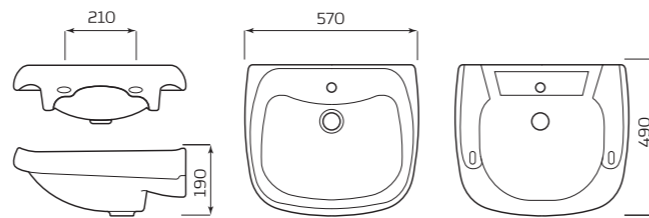

- МОНТАЖ:**
- КРЕПЛЕНИЕ К СТЕНЕ

УМЫВАЛЬНИК «ВОДОЛЕЙ»

- ХАРАКТЕРИСТИКИ:**
- С ОТВЕРСТИЕМ
 - БЕЗ ОТВЕРСТИЯ

- ГАБАРИТЫ:**
- УМЫВАЛЬНИК 2 ВЕЛИЧИНЫ
 - 570ммx190ммx490мм
 - ВЕС 13,2кг

- МОНТАЖ:**
- КРОНШТЕЙНЫ 320мм
 - ПОСТАМЕНТ