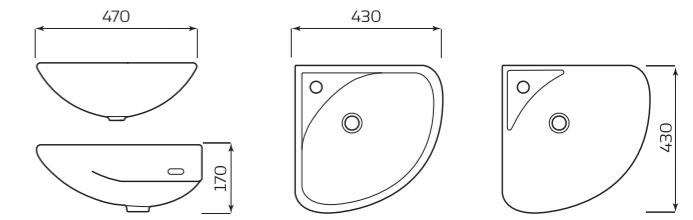

- МОНТАЖ:**
- КРОНШТЕЙНЫ 240мм

УМЫВАЛЬНИК «ФАКЕЛ» УГЛОВОЙ

- ХАРАКТЕРИСТИКИ:**
- С ОТВЕРСТИЕМ

- ГАБАРИТЫ:**
- 470ммx170ммx430мм
 - ВЕС 7,7кг

- МОНТАЖ:**
- КРЕПЛЕНИЕ К СТЕНЕ

УМЫВАЛЬНИК «БРАВО» МЕБЕЛЬНЫЙ

- ХАРАКТЕРИСТИКИ:**
- С ОТВЕРСТИЕМ