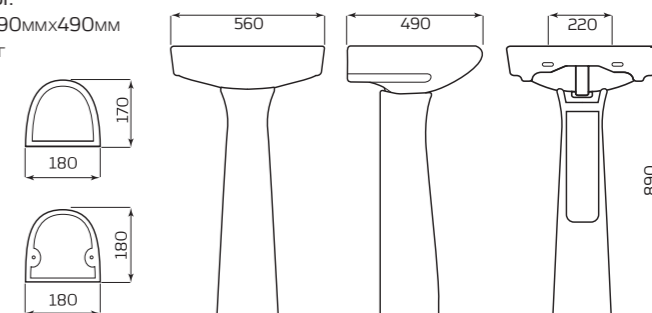

ГАБАРИТЫ:
 • 180ммx690ммx170мм
 • ВЕС 9,2кг

ТЮЛЬПАН «ОПТИМА»

ХАРАКТЕРИСТИКИ:
 • УМЫВАЛЬНИК «ОПТИМА»
 • ПОСТАМЕНТ «АНТЕЙ»
 • ПОСТАМЕНТ «САЛЮТ»

ГАБАРИТЫ:
 • 560ммx890ммx490мм
 • ВЕС 21,9кг

100% ФАРФОР

изделия «лобненского завода стройфарфор» по своим характеристикам считаются сантехническим фарфором, так как их водопоглощение составляет 0,3%, а норма для фарфоровых изделий равна 1%.