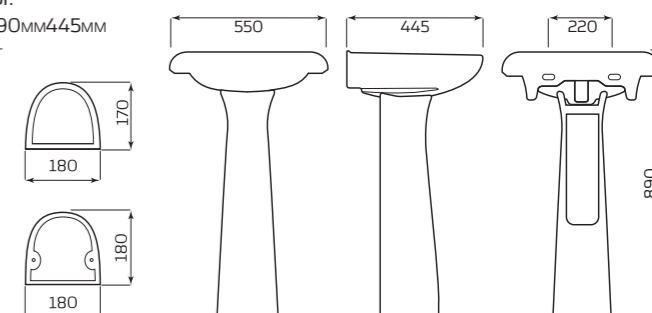

ТЮЛЬПАН «ПАРУС»

ХАРАКТЕРИСТИКИ:
 • УМЫВАЛЬНИК «ПАРУС»
 • ПОСТАМЕНТ «АНТЕЙ»

ГАБАРИТЫ:
 • 545ммx890ммx448мм
 • ВЕС 21,9кг

ПОСТАМЕНТ «САЛЮТ»

ВАРИАНТЫ:
 • УМЫВАЛЬНИК «ВОДОЛЕЙ»
 • УМЫВАЛЬНИК «ОПТИМА»
 • УМЫВАЛЬНИК «АНТЕЙ»
 • УМЫВАЛЬНИК «ПАРУС»

ГАБАРИТЫ:
 • 190ммx685ммx180мм
 • ВЕС 10,2кг

ТЮЛЬПАН «АНТЕЙ»

ХАРАКТЕРИСТИКИ:
 • УМЫВАЛЬНИК «АНТЕЙ»
 • ПОСТАМЕНТ «АНТЕЙ»

ГАБАРИТЫ:
 • 550ммx890ммx445мм
 • ВЕС 21,1кг

ПОСТАМЕНТ «АНТЕЙ»

ВАРИАНТЫ:
 • УМЫВАЛЬНИК «ВОДОЛЕЙ»
 • УМЫВАЛЬНИК «ОПТИМА»
 • УМЫВАЛЬНИК «АНТЕЙ»
 • УМЫВАЛЬНИК «ПАРУС»