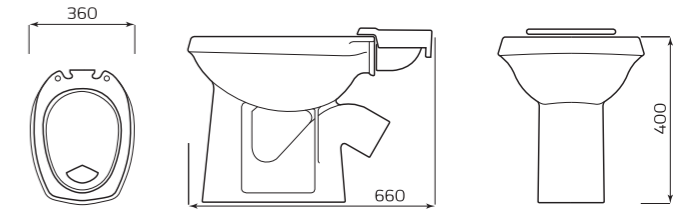

ХАРАКТЕРИСТИКИ:

- ВОРОНКООБРАЗНАЯ ЧАША
- НАГРУЗКА 200кг

ГАБАРИТЫ:

- 350ммx380ммx500мм
- ВЕС 14,4кг

УНИТАЗ «ЕРМАК»

ХАРАКТЕРИСТИКИ:

- ТАРЕЛЬЧАТАЯ ЧАША
- ВЕРТИКАЛЬНЫЙ ВЫПУСК

ГАБАРИТЫ:

- 370ммx420ммx660мм
- ВЕС 15,5кг

УНИТАЗ «ОПТИМА»

ХАРАКТЕРИСТИКИ:

- ВОРОНКООБРАЗНАЯ ЧАША
- КОСОЙ ВЫПУСК

ГАБАРИТЫ:

- 350ммx400ммx640мм
- ВЕС 16,3кг

УНИТАЗ «КОМФОРТ»

ХАРАКТЕРИСТИКИ:

- ТАРЕЛЬЧАТАЯ ЧАША
- КОСОЙ ВЫПУСК

ГАБАРИТЫ:

- 360ммx400ммx660мм
- ВЕС 13,5кг

УНИТАЗ «УНИВЕРСАЛ»

ХАРАКТЕРИСТИКИ:

- ВОРОНКООБРАЗНАЯ ЧАША
- КОСОЙ ВЫПУСК

ГАБАРИТЫ:

- 350ммx400ммx640мм
- ВЕС 16кг

ПИССУАР «ДЕЛЬТА»

ХАРАКТЕРИСТИКИ:

- МОНТАЖ НАСТЕННЫЙ
- ПОДВОД ВОДЫ ВНЕШНИЙ

ГАБАРИТЫ:

- 305ммx420ммx320мм
- ВЕС 7,5кг

УНИТАЗ «УНИВЕРСАЛ» NEW 45°/90°

КОМПЛЕКТ:

- ВОРОНКООБРАЗНАЯ ЧАША
- КОСОЙ/ГОРИЗОНТАЛЬНЫЙ ВЫПУСК