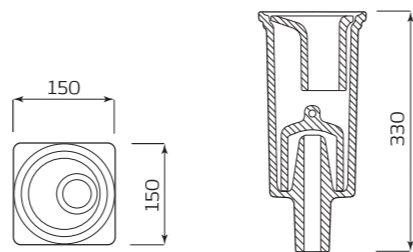

ВИДЫ УМЫВАЛЬНИКОВ

- С ПЕРЕЛИВОМ
- С ОТВЕРСТИЕМ ПОД СМЕСИТЕЛЬ
- БЕЗ ПЕРЕЛИВА
- БЕЗ ОТВЕРСТИЯ ПОД СМЕСИТЕЛЬ

РАКОВИНА «ЛАБОРАТОРНАЯ»

ХАРАКТЕРИСТИКИ:
 • СПЕЦИАЛЬНАЯ ПРОДУКЦИЯ ДЛЯ ХИМИЧЕСКИХ ЛАБОРАТОРИЙ

ГАБАРИТЫ:
 • 150ммx330ммx150мм
 • ВЕС 1,8кг