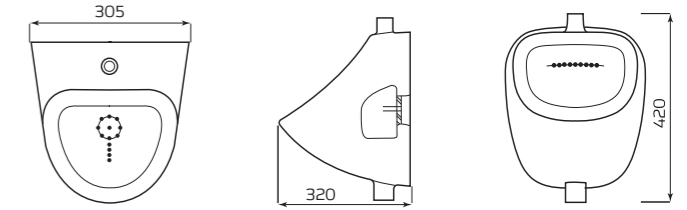

- 370ммx420ммx660мм
- ВЕС 15,5кг

УНИТАЗ «ОПТИМА»

ХАРАКТЕРИСТИКИ:

- ВОРОНКООБРАЗНАЯ ЧАША
- КОСОЙ ВЫПУСК

ГАБАРИТЫ:

- 350ммx400ммx640мм
- ВЕС 16,3кг

УНИТАЗ «КОМФОРТ»

ХАРАКТЕРИСТИКИ:

- ТАРЕЛЬЧАТАЯ ЧАША
- КОСОЙ ВЫПУСК

ГАБАРИТЫ:

- 360ммx400ммx660мм
- ВЕС 13,5кг

УНИТАЗ «УНИВЕРСАЛ»

ХАРАКТЕРИСТИКИ:

- ВОРОНКООБРАЗНАЯ ЧАША
- КОСОЙ ВЫПУСК

ГАБАРИТЫ:

- 350ммx400ммx640мм
- ВЕС 16кг

ПИССУАР «ДЕЛЬТА»

ХАРАКТЕРИСТИКИ:

- МОНТАЖ НАСТЕННЫЙ
- ПОДВОД ВОДЫ ВНЕШНИЙ

ГАБАРИТЫ:

- 305ммx420ммx320мм
- ВЕС 7,5кг

УНИТАЗ «УНИВЕРСАЛ» NEW 45°/90°

КОМПЛЕКТ:

- ВОРОНКООБРАЗНАЯ ЧАША
- КОСОЙ/ГОРИЗОНТАЛЬНЫЙ ВЫПУСК