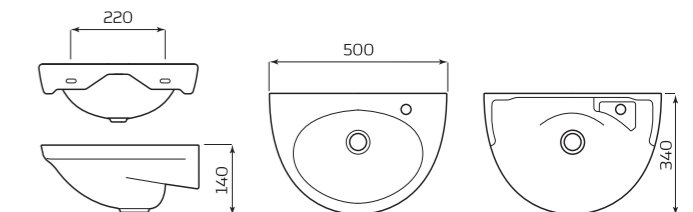

УМЫВАЛЬНИК «УЮТ»

1. **ХАРАКТЕРИСТИКИ:**
2. С ОТВЕРСТИЕМ СПРАВА
   - С ОТВЕРСТИЕМ СЛЕВА

1. **ГАБАРИТЫ:**
2. УМЫВАЛЬНИК 1 ВЕЛИЧИНЫ
   - 500ммx140ммx340мм
   - ВЕС 6,8кг

1. **МОНТАЖ:**
2. КРЕПЛЕНИЕ К СТЕНЕ