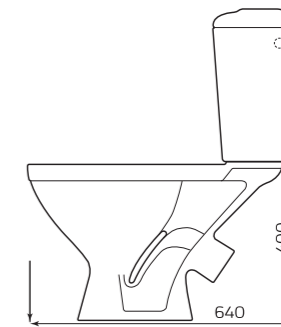

- 350ммx765ммx640мм
- ВЕС 29КГ

КОМПАКТ «ОПТИМА» ЭКОНОМ

КОМПЛЕКТ:

- УНИТАЗ «ОПТИМА»
- БАЧОК «УНИВЕРСАЛ»
- БОКОВАЯ ПОДВОДКА
- СИДЕНЬЕ
- КРЕПЛЕНИЕ
- АРМАТУРА ШТОК

ГАБАРИТЫ:

- 350ммx765ммx640мм
- ВЕС 29КГ

КОМПАКТ «УНИВЕРСАЛ» ЭКОНОМ

КОМПЛЕКТ:

- УНИТАЗ «УНИВЕРСАЛ»
- БАЧОК «УНИВЕРСАЛ»
- БОКОВАЯ ПОДВОДКА,
- СИДЕНЬЕ
- КРЕПЛЕНИЕ
- АРМАТУРА ШТОК

ГАБАРИТЫ:

- 350ммx765ммx640мм
- ВЕС 29КГ

100% ФАРФОР

Изделия «Лобненского завода стройфарфора» по своим характеристикам считаются санитарным фарфором, так как их водопоглощение составляет 0,3%, а норма для фарфоровых изделий равна 1%.