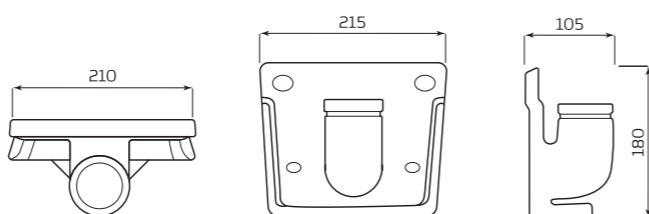

ПОЛОЧКА К БАЧКУ «КОМФОРТ»

ГАБАРИТЫ:

- 215ммx180ммx105мм
- ВЕС 2,02кг