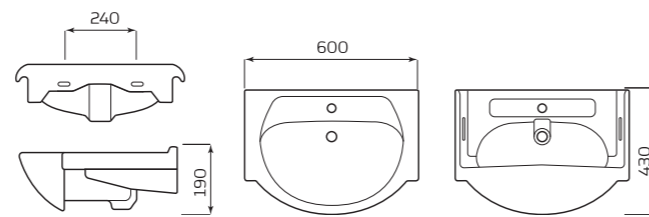

УМЫВАЛЬНИК «МОТИВ»

- ХАРАКТЕРИСТИКИ:**
- С ОТВЕРСТИЕМ СПРАВА
 - С ОТВЕРСТИЕМ СЛЕВА

- ГАБАРИТЫ:**
- УМЫВАЛЬНИК 1 ВЕЛИЧИНЫ
 - 460ммx160ммx330мм
 - ВЕС 8,2кг

- МОНТАЖ:**
- КРЕПЛЕНИЕ К СТЕНЕ

УМЫВАЛЬНИК «РОСА» МЕБЕЛЬНЫЙ

- ХАРАКТЕРИСТИКИ:**
- С ОТВЕРСТИЕМ
 - ПЕРЕЛИВ

- ГАБАРИТЫ:**
- УМЫВАЛЬНИК 3 ВЕЛИЧИНЫ
 - 600ммx190ммx430мм
 - ВЕС 12,3кг

- МОНТАЖ:**
- ТУМБА

ВЫГОДНАЯ ЦЕНА

низкая цена обеспечивается прямыми поставками от производителей