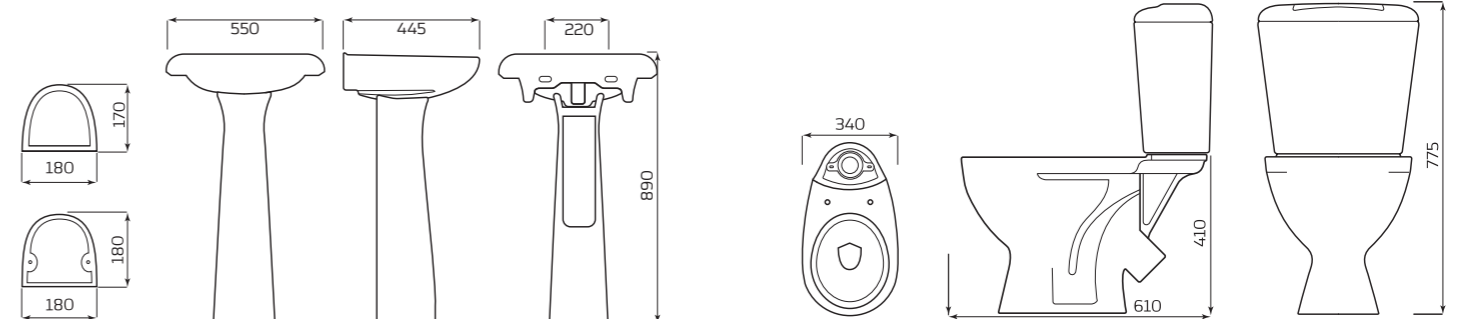

ХИМИЧЕСКИСТОЙКАЯ ГЛАЗУРЬ

Продукция Лобненского Стройфарфора покрыта химическистойкой глазурью, которая продлевает их срок службы и защищает от механических и химических повреждений.