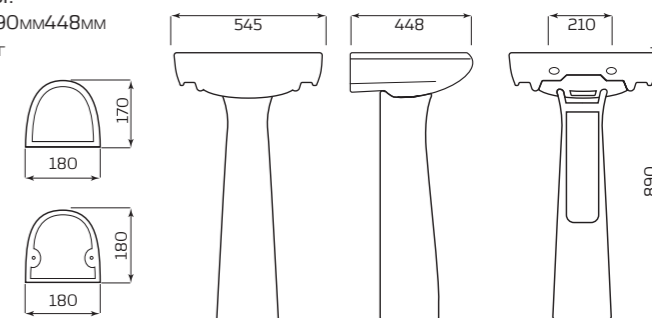

ВИДЫ УМЫВАЛЬНИКОВ

- С ПЕРЕЛИВОМ
- С ОТВЕРСТИЕМ ПОД СМЕСИТЕЛЬ
- БЕЗ ПЕРЕЛИВА
- БЕЗ ОТВЕРСТИЯ ПОД СМЕСИТЕЛЬ

РАКОВИНА «ЛАБОРАТОРНАЯ»

ХАРАКТЕРИСТИКИ:
 • СПЕЦИАЛЬНАЯ ПРОДУКЦИЯ ДЛЯ ХИМИЧЕСКИХ ЛАБОРАТОРИЙ

ГАБАРИТЫ:
 • 150ммx330ммx150мм
 • ВЕС 1,8кг

ТЮЛЬПАН «ПАРУС»

ХАРАКТЕРИСТИКИ:
 • УМЫВАЛЬНИК «ПАРУС»
 • ПОСТАМЕНТ «АНТЕЙ»

ГАБАРИТЫ:
 • 545ммx890ммx448мм
 • ВЕС 21,9кг

ПОСТАМЕНТ «САЛЮТ»

ВАРИАНТЫ:
 • УМЫВАЛЬНИК «ВОДОЛЕЙ»
 • УМЫВАЛЬНИК «ОПТИМА»
 • УМЫВАЛЬНИК «АНТЕЙ»
 • УМЫВАЛЬНИК «ПАРУС»