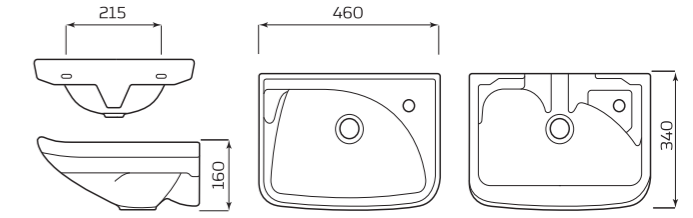

УМЫВАЛЬНИК «МОТИВ»

1. **ХАРАКТЕРИСТИКИ:**
2. С ОТВЕРСТИЕМ СПРАВА
   - С ОТВЕРСТИЕМ СЛЕВА

1. **ГАБАРИТЫ:**
2. УМЫВАЛЬНИК 1 ВЕЛИЧИНЫ
   - 460ммx160ммx330мм
   - ВЕС 8,2кг

1. **МОНТАЖ:**
2. КРЕПЛЕНИЕ К СТЕНЕ