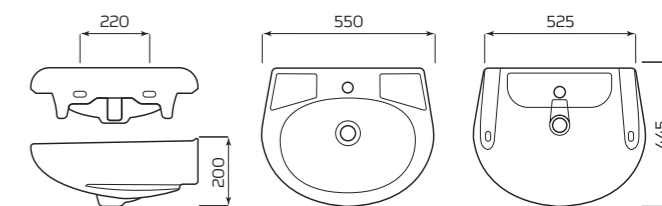

- 380ммx365ммx195мм
- ВЕС 10,5кг

БАЧОК «КОМФОРТ» БОКОВАЯ ПОДВОДКА

ХАРАКТЕРИСТИКИ:

- БОКОВАЯ ПОДВОДКА
- АРМАТУРА КНОПКА/ШТОК

ГАБАРИТЫ:

- 440ммx290ммx230мм
- ВЕС 11,2кг

ПОЛОЧКА К БАЧКУ «КОМФОРТ»

ГАБАРИТЫ:

- 215ммx180ммx105мм
- ВЕС 2,02кг

УМЫВАЛЬНИК «АНТЕЙ»

ХАРАКТЕРИСТИКИ:

- С ОТВЕРСТИЕМ
- БЕЗ ОТВЕРСТИЯ
- ПЕРЕЛИВ
- БЕЗ ПЕРЕЛИВА

МОНТАЖ:

- КРОНШТЕЙНЫ 240мм
- ПОСТАМЕНТ

ГАБАРИТЫ:

- УМЫВАЛЬНИК 2 ВЕЛИЧИНЫ
- 550ммx200ммx445мм
- ВЕС 11,9кг

УМЫВАЛЬНИК «ПАРУС»

ХАРАКТЕРИСТИКИ:

- С ОТВЕРСТИЕМ
- БЕЗ ПЕРЕЛИВА

МОНТАЖ:

- КРОНШТЕЙНЫ 240мм
- ПОСТАМЕНТ

ГАБАРИТЫ:

- УМЫВАЛЬНИК 2 ВЕЛИЧИНЫ
- 545ммx448ммx180мм
- ВЕС 12,7кг

УМЫВАЛЬНИК «ОПТИМА»