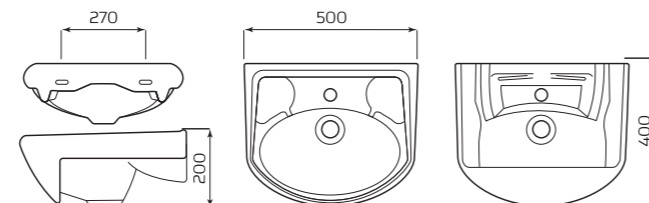

- МОНТАЖ:**
- КРОНШТЕЙНЫ 240мм

УМЫВАЛЬНИК «ФАКЕЛ» УГЛОВОЙ

- ХАРАКТЕРИСТИКИ:**
- С ОТВЕРСТИЕМ

- ГАБАРИТЫ:**
- 470ммx170ммx430мм
 - ВЕС 7,7кг

- МОНТАЖ:**
- КРЕПЛЕНИЕ К СТЕНЕ

УМЫВАЛЬНИК «БРАВО» МЕБЕЛЬНЫЙ

- ХАРАКТЕРИСТИКИ:**
- С ОТВЕРСТИЕМ

- ГАБАРИТЫ:**
- УМЫВАЛЬНИК 1 ВЕЛИЧИНЫ
 - 500ммx200ммx400мм
 - ВЕС 10,5кг

- МОНТАЖ:**
- ТУМБА

УМЫВАЛЬНИК «УЮТ»

- ХАРАКТЕРИСТИКИ:**
- С ОТВЕРСТИЕМ СПРАВА
 - С ОТВЕРСТИЕМ СЛЕВА

- ГАБАРИТЫ:**
- УМЫВАЛЬНИК 1 ВЕЛИЧИНЫ
 - 500ммx140ммx340мм
 - ВЕС 6,8кг