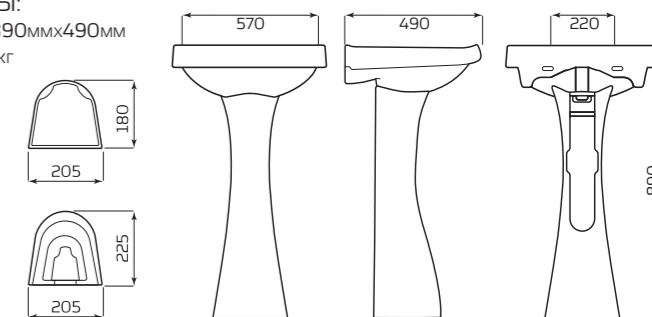

ГАБАРИТЫ:
 • 570ммx890ммx490мм
 • ВЕС 23,4кг

УМЫВАЛЬНИК ОПТИМА-56 С ТУМБОЙ

ХАРАКТЕРИСТИКИ:

УМЫВАЛЬНИК

- С ОТВЕРСТИЕМ
- ПЕРЕЛИВ

ТУМБА

- ВЛАГОСТОЙКОЕ МДФ
- РАСПАШНЫЕ ДВЕРЦЫ
- 1 СТАЦИОНАРНАЯ ПОЛКА
- ХРОМИРОВАННЫЕ РУЧКИ